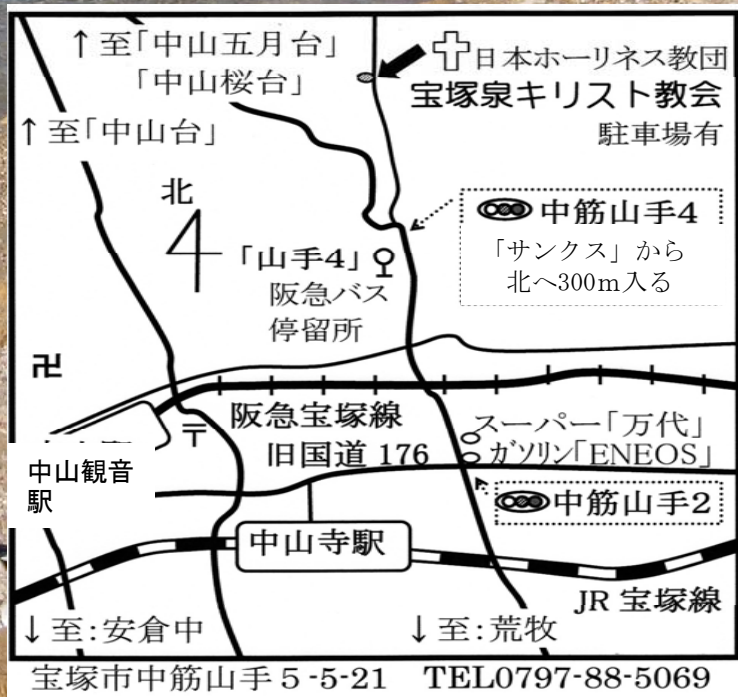

年間行事

- 春** イースター礼拝
母の日ファミリー礼拝
パーベキュー大会
- 夏** ファミリーコンサート
CSキッズ・キャンプ
- 秋** 高齢者祝福式
三田枝豆狩り
ファミリー礼拝子ども祝福式
- 冬** クリスマス礼拝・クリスマスの集い
キャンドルサービス
元旦礼拝 CSカルタ会

日本ホーリネス教団 宝塚泉キリスト教会

〒665-0875 宝塚市中筋山手5-5-21 TEL&FAX 0797-88-5069